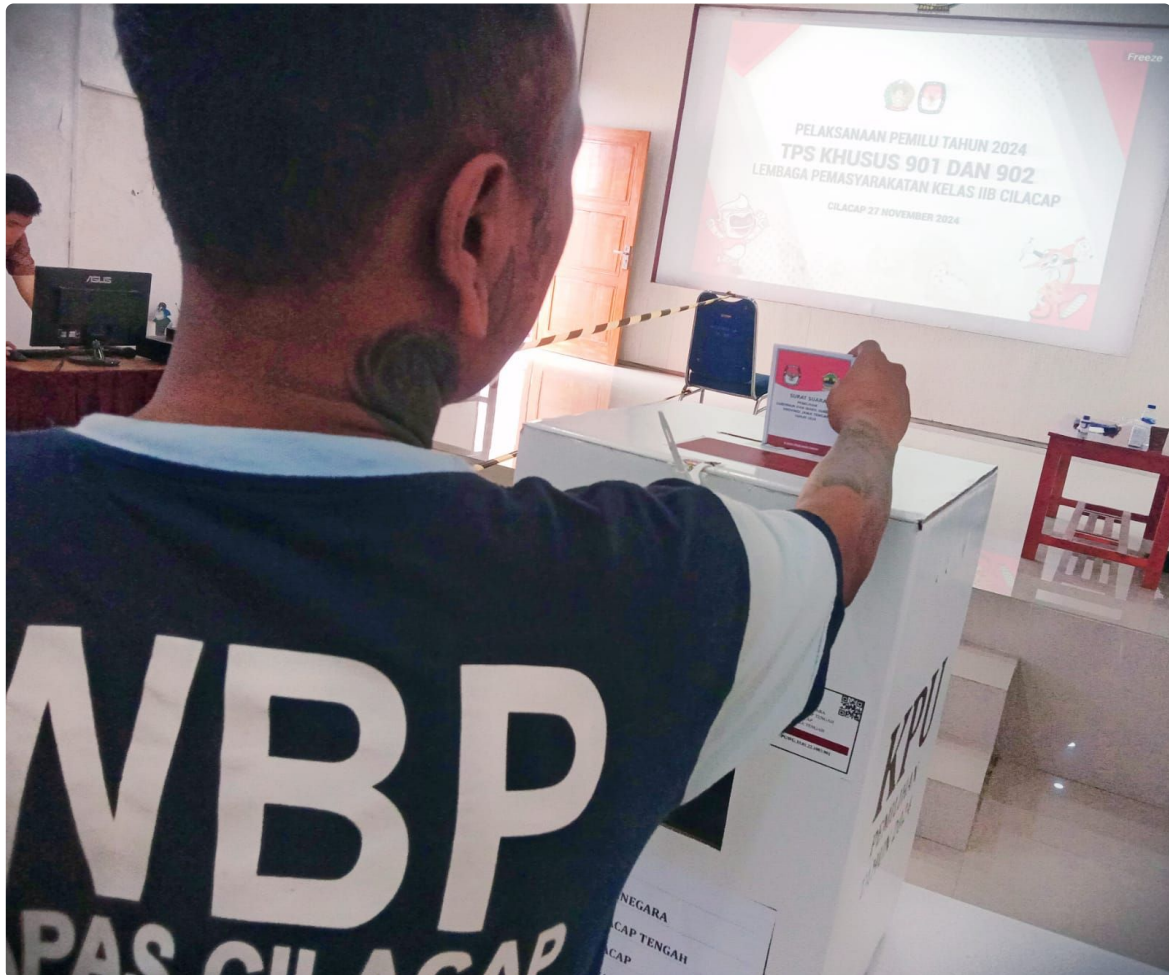

519 WBP dan Petugas Nyoblos di TPS Khusus 901 dan 902 Lapas Cilacap

Ghina Hazalah - CILACAP.HALUANINDONESIA.COM

Nov 28, 2024 - 13:58

**

Cilacap - Ratusan Warga Binaan Pemasyarakatan (WBP) Lembaga Pemasyarakatan (Lapas) Kelas IIB Cilacap salurkan hak pilihnya di Pemilihan Kepala Daerah (Pilkada) 2024 Provinsi Jawa Tengah dan Kabupaten Cilacap di Aula Abhinaya Lapas Cilacap, Rabu, (27/11).

Penyampaian hak suara diawasi langsung oleh petugas Lapas Cilacap yang

bertugas juga sebagai anggota KPPS (Kelompok Penyelenggara Pemungutan Suara). Terdapat 2 (dua) TPS Khusus dengan jumlah keseluruhan 465 orang WBP yang menyalurkan hak suaranya dalam pemilihan Gubernur dan Wakil Gubernur serta 382 orang WBP terdaftar sebagai pemilih Bupati dan Wakil Bupati.

Tak hanya WBP terdapat 54 orang petugas terdaftar sebagai pemilih Gubernur dan Wakil Gubernur serta 38 diantaranya terdaftar sebagai pemilih Bupati dan Wakil Bupati.

"Ada 2 (dua) tempat pemungutan suara khusus yakni TPS 901 dan 902 dengan petugas KPPS yang disiapkan dari petugas Lapas Cilacap sebanyak 14 orang," terang Kepala Lapas Cilacap, Dedi Cahyadi.